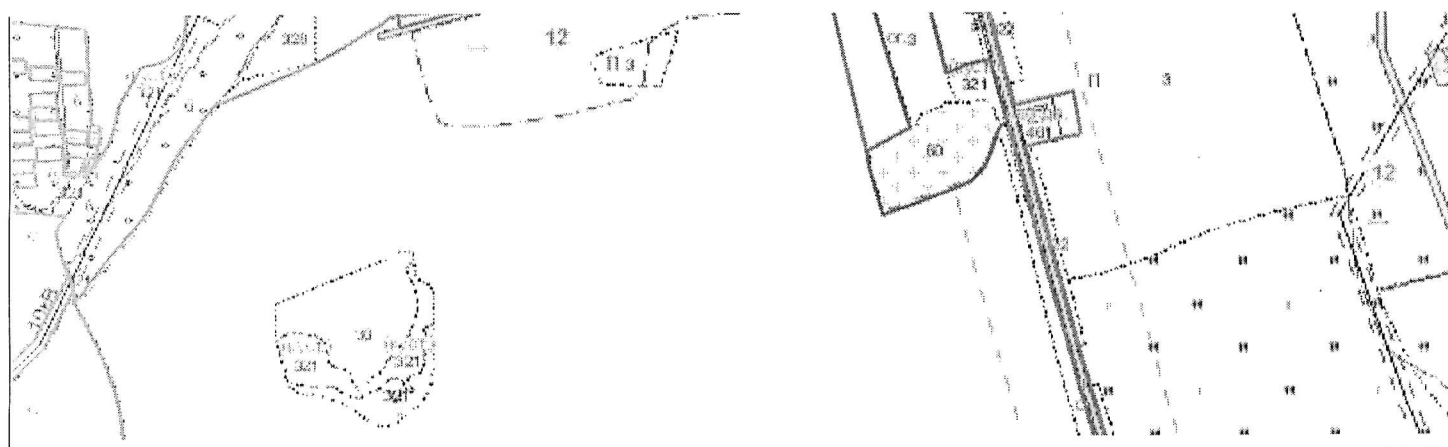

ВЫКОПИРОВКА  
из земельно-кадастрового плана  
д. Слобода

**Химовский сельский Совет**

Выкопировка изготовлена с Геопортала ЗИС

Масштаб 1:10000

**Закрепленные: Пожарный пост № 17,**

**ф-л КУП «Могилевоблдорстрой» - ДРСУ - 171**

ВЫКОПИРОВКА  
из земельно-кадастрового плана  
д. Новая Шараевщина

**Химовский сельский Совет**

Выкопировка изготовлена с Геопортала ЗИС

Масштаб 1:10000

**Закрепленные: ОАО «Бобруйский КХП ПУ «Масличный край»**

Выкопировка изготовлена с Геопортала ЗИС

Масштаб 1:10000

ОАО «Бобруйский КХП ПУ «Масличный край»

**ВЫКОПИРОВКА**  
из земельно-кадастрового плана  
д.Думановщина

**Химовский сельский Совет**

Выкопировка изготовлена с Геопортала ЗИС

Выкопировка изготовлена с Геопортала ЗИС

Масштаб 1:10000

**Закрепленные: ОАО «Агромашсервис»**