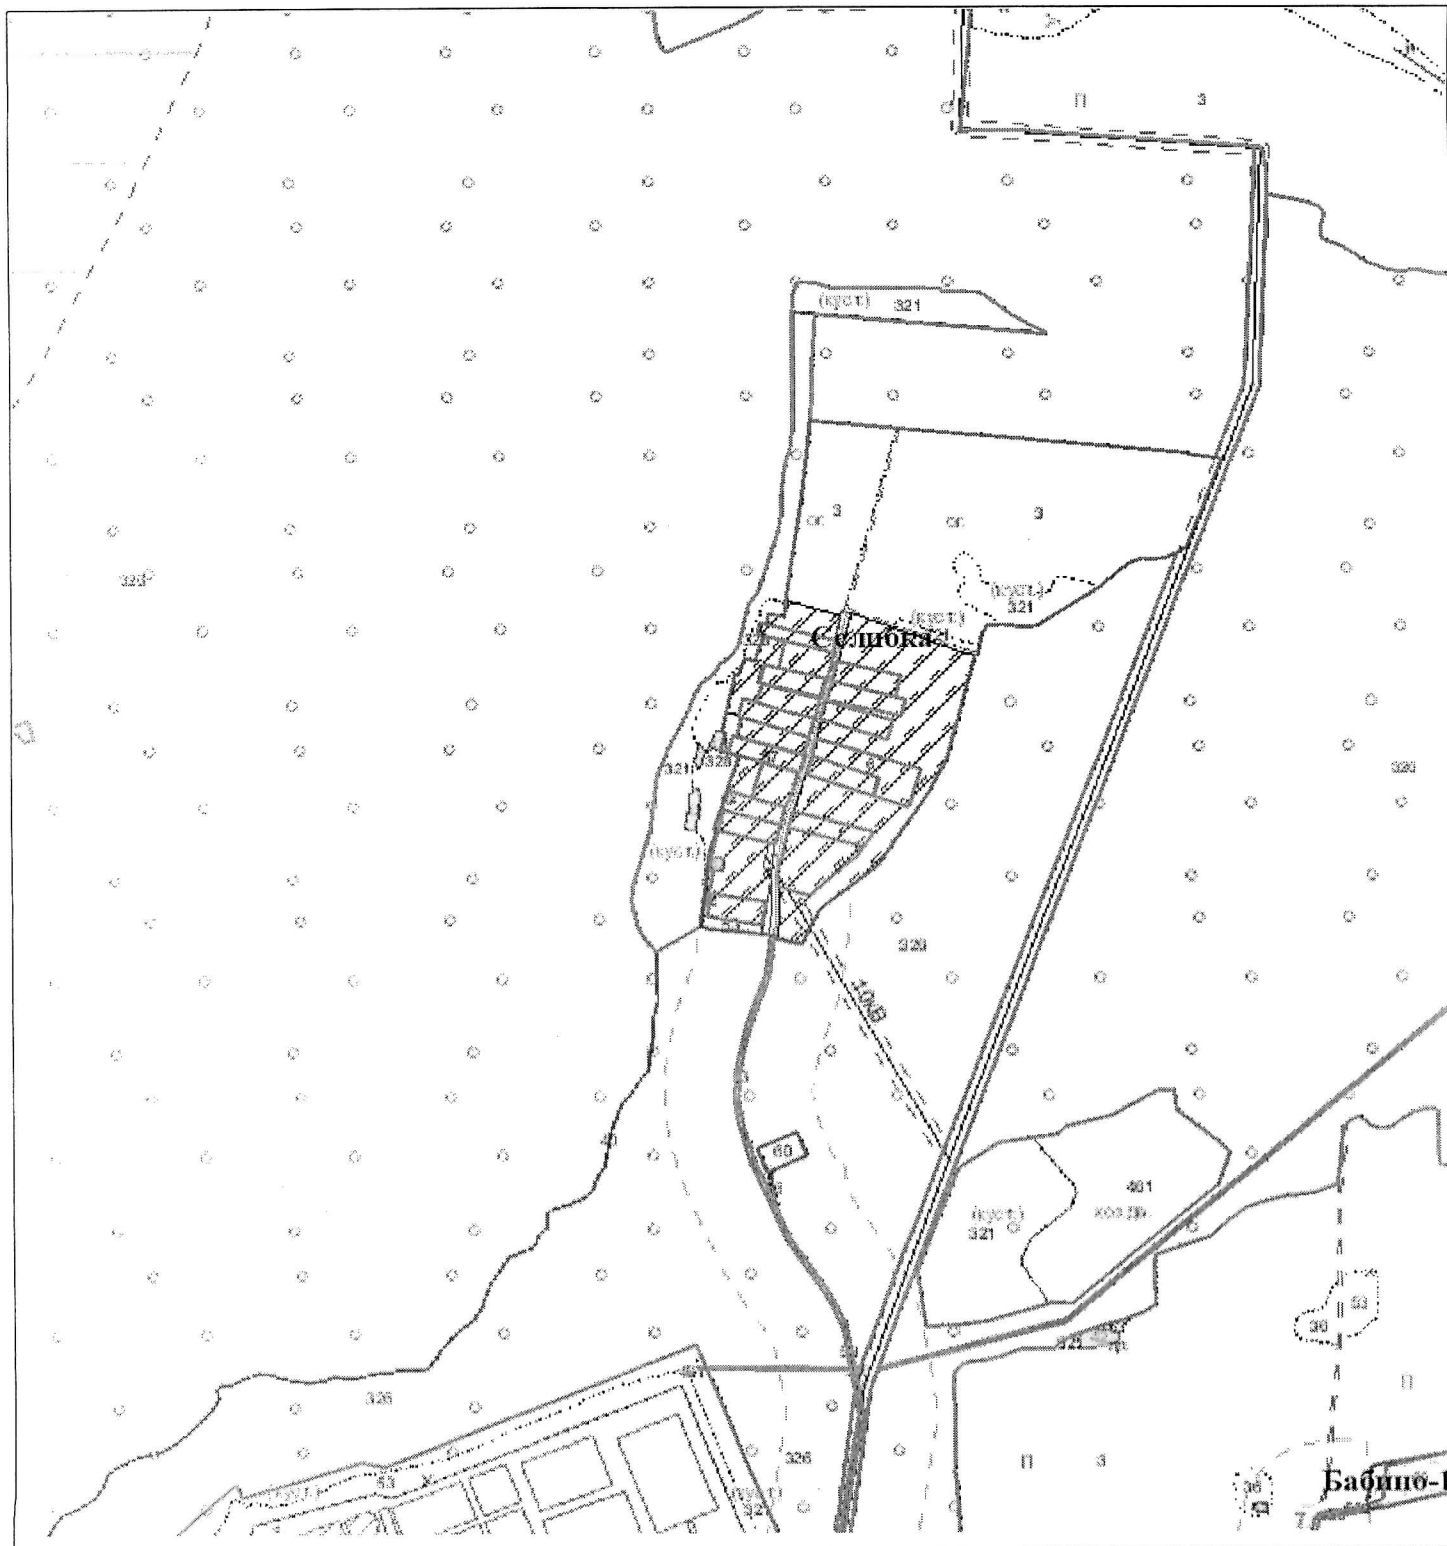

ВЫКОПИРОВКА
из земельно-кадастрового плана
п.Селибка

Химовский сельский Совет

Выкопировка изготовлена с Геопортала ЗИС

Масштаб 1:10000

Закрепленные: Химовский сельисполком