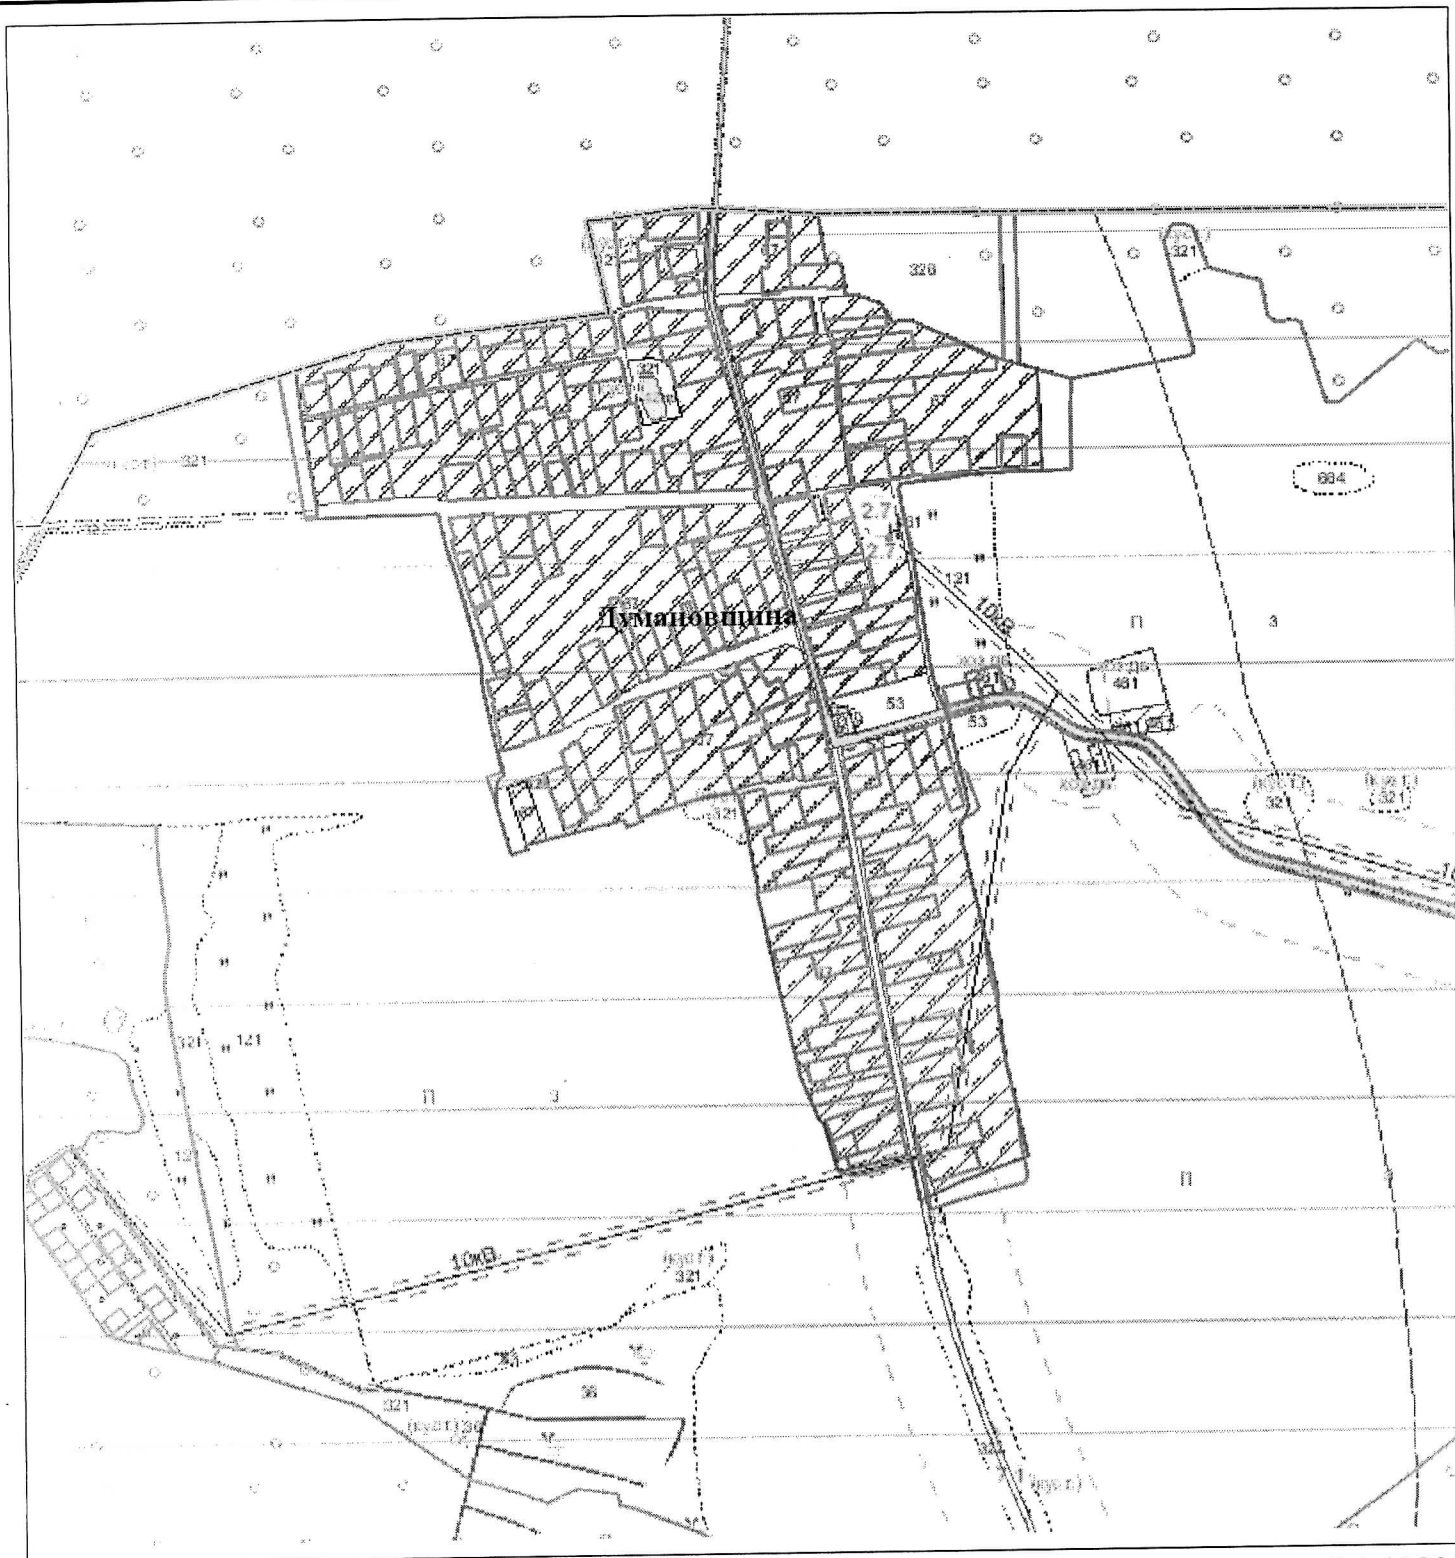

ВЫКОПИРОВКА  
из земельно-кадастрового плана  
д. Слобода

**Химовский сельский Совет**

Выкопировка изготовлена с Геопортала ЗИС

Масштаб 1:10000

**Закрепленные: Пожарный пост № 17,**

**ф-л КУП «Могилевоблдорстрой» - ДРСУ - 171**

ВЫКОПИРОВКА  
из земельно-кадастрового плана  
д. Новая Шараевщина

**Химовский сельский Совет**

Выкопировка изготовлена с Геопортала ЗИС

Масштаб 1:10000

**Закрепленные: ОАО «Бобруйский КХП ПУ «Масличный край»**

Выкопировка изготовлена с Геопортала ЗИС

Масштаб 1:10000

ОАО «Бобруйский КХП ПУ «Масличный край»

**ВЫКОПИРОВКА**  
из земельно-кадастрового плана  
д.Думановщина

**Химовский сельский Совет**

Выкопировка изготовлена с Геопортала ЗИС