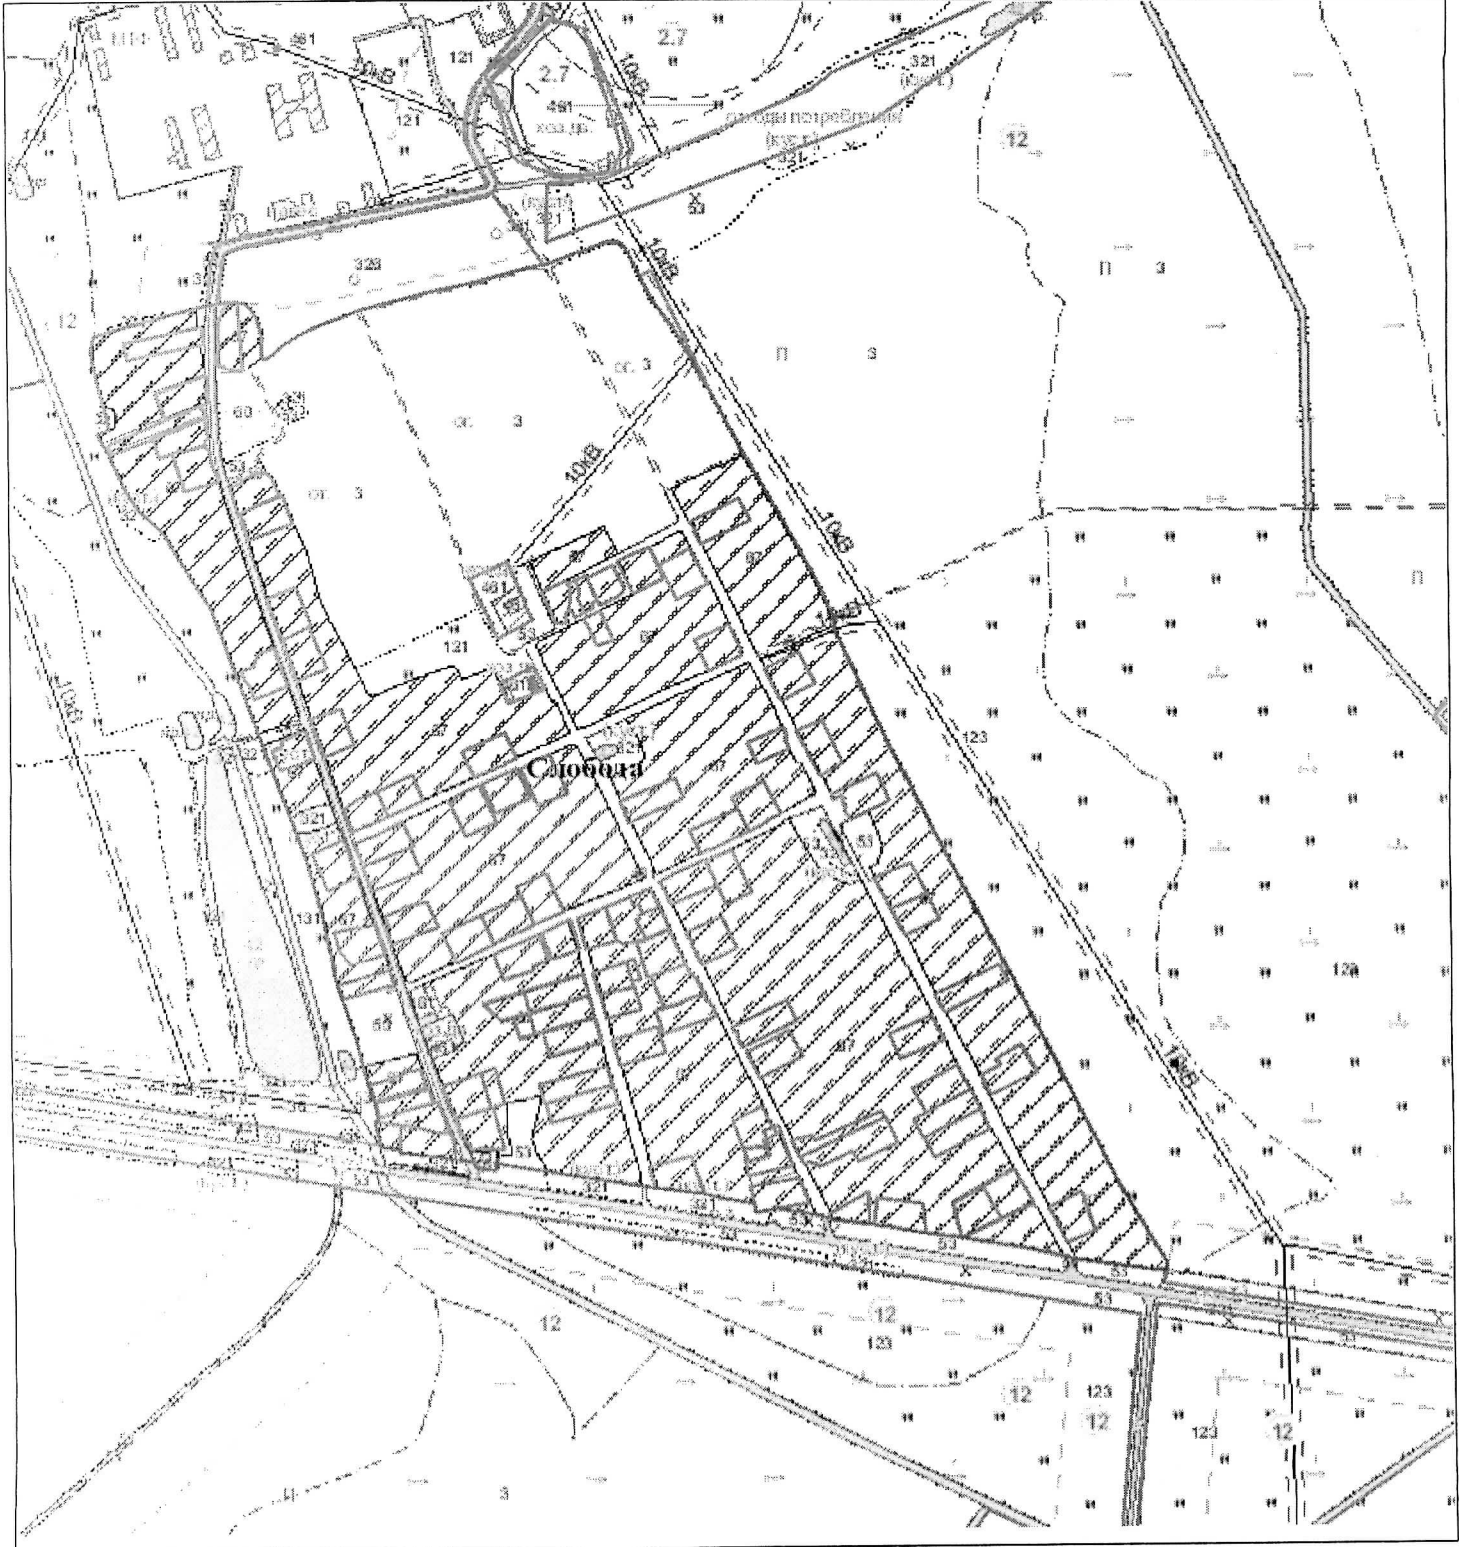

ВЫКОПИРОВКА  
из земельно-кадастрового плана  
д. Слобода

**Химовский сельский Совет**

Выкопировка изготовлена с Геопортала ЗИС

Масштаб 1:10000

**Закрепленные: Пожарный пост № 17,**

**ф-л КУП «Могилевоблдорстрой» - ДРСУ - 171**

ВЫКОПИРОВКА  
из земельно-кадастрового плана  
д. Новая Шараевщина

**Химовский сельский Совет**

Выкопировка изготовлена с Геопортала ЗИС

Масштаб 1:10000

**Закрепленные: ОАО «Бобруйский КХП ПУ «Масличный край»**

Выкопировка изготовлена с Геопортала ЗИС

Масштаб 1:10000

ОАО «Бобруйский КХП ПУ «Масличный край»

**ВЫКОПИРОВКА**  
из земельно-кадастрового плана  
д.Думановщина

**Химовский сельский Совет**

Выкопировка изготовлена с Геопортала ЗИС