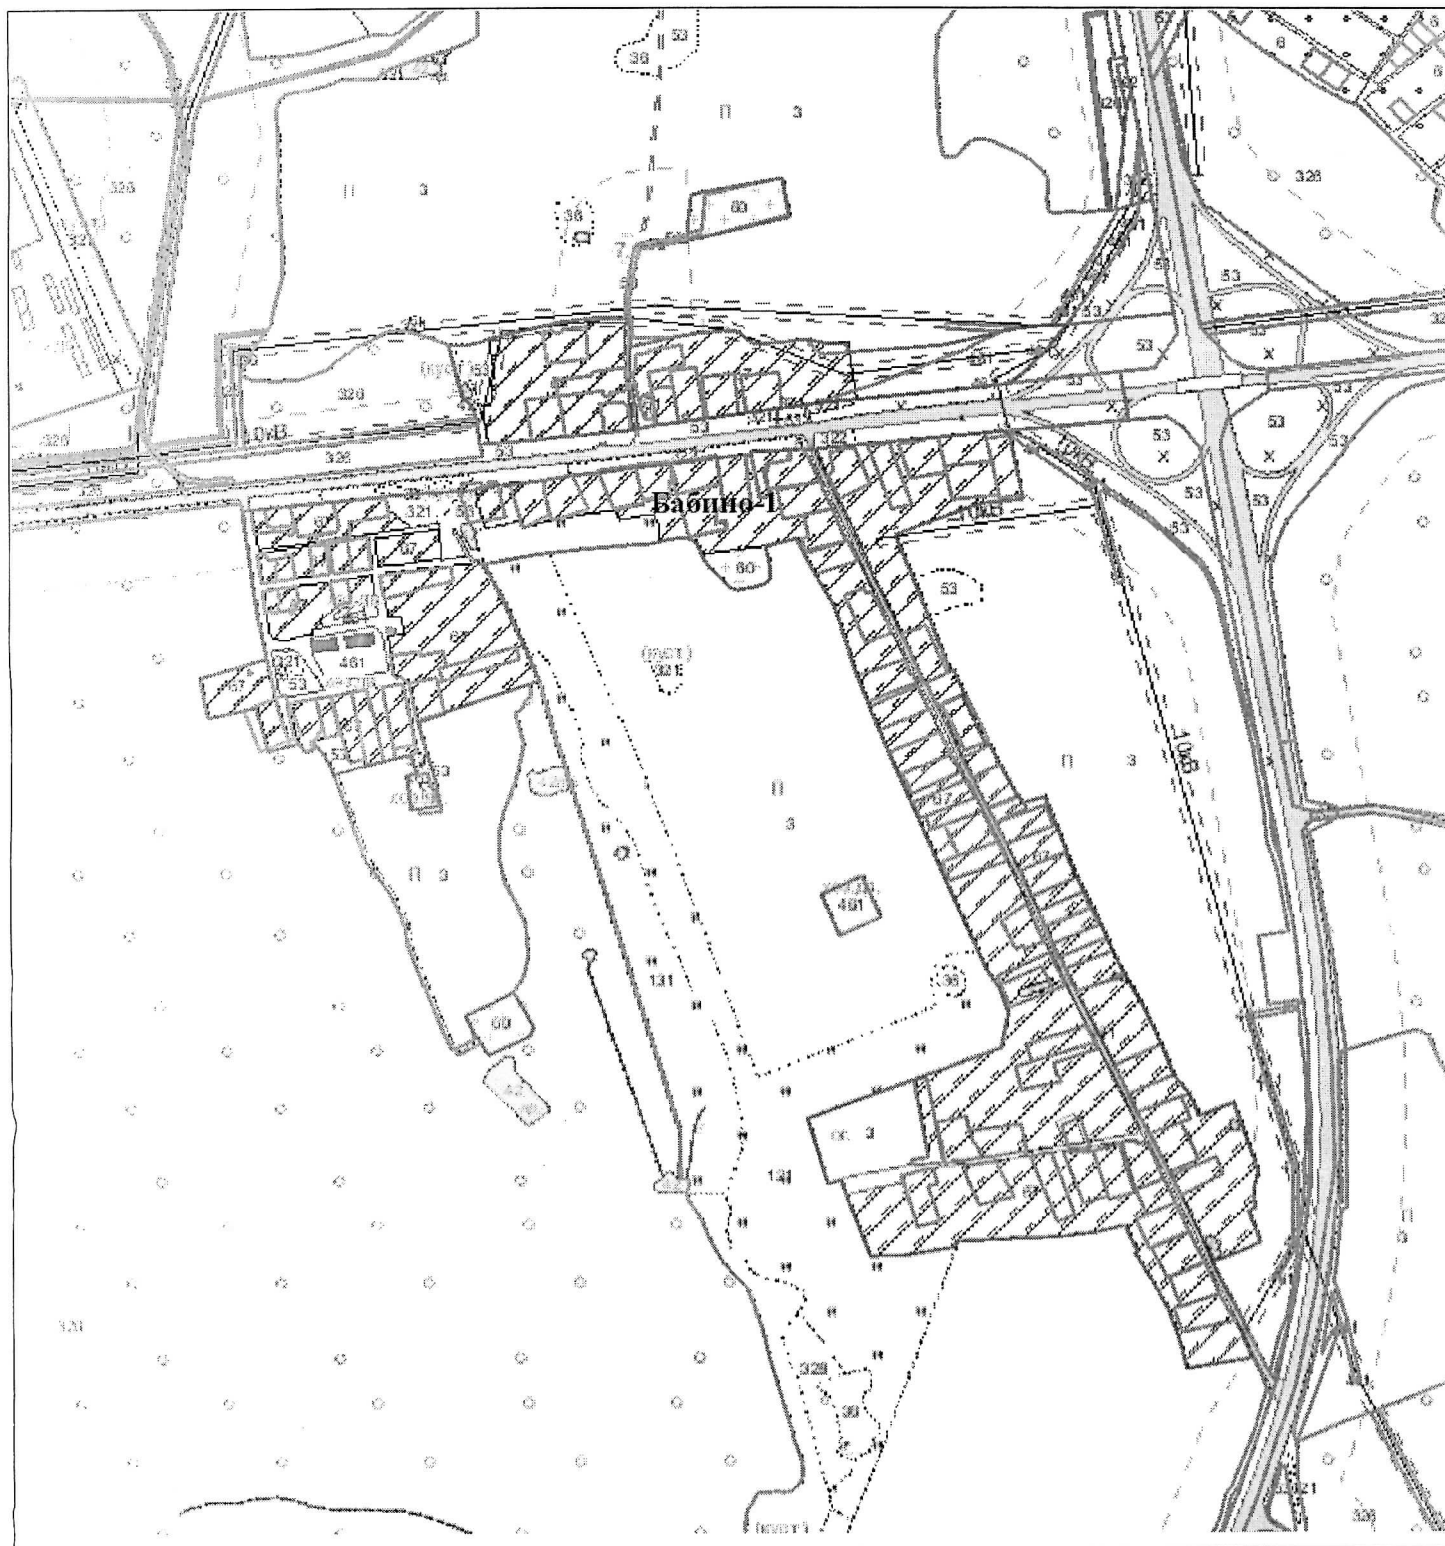

ВЫКОПИРОВКА
из земельно-кадастрового плана
д.Бабино-1

Химовский сельский Совет

Выкопировка изготовлена с Геопортала ЗИС

Масштаб 1:10000

**Закрепленные: Бобруйское с/х отделение
ЧШУП «Калинковичское зверохозяйство»**