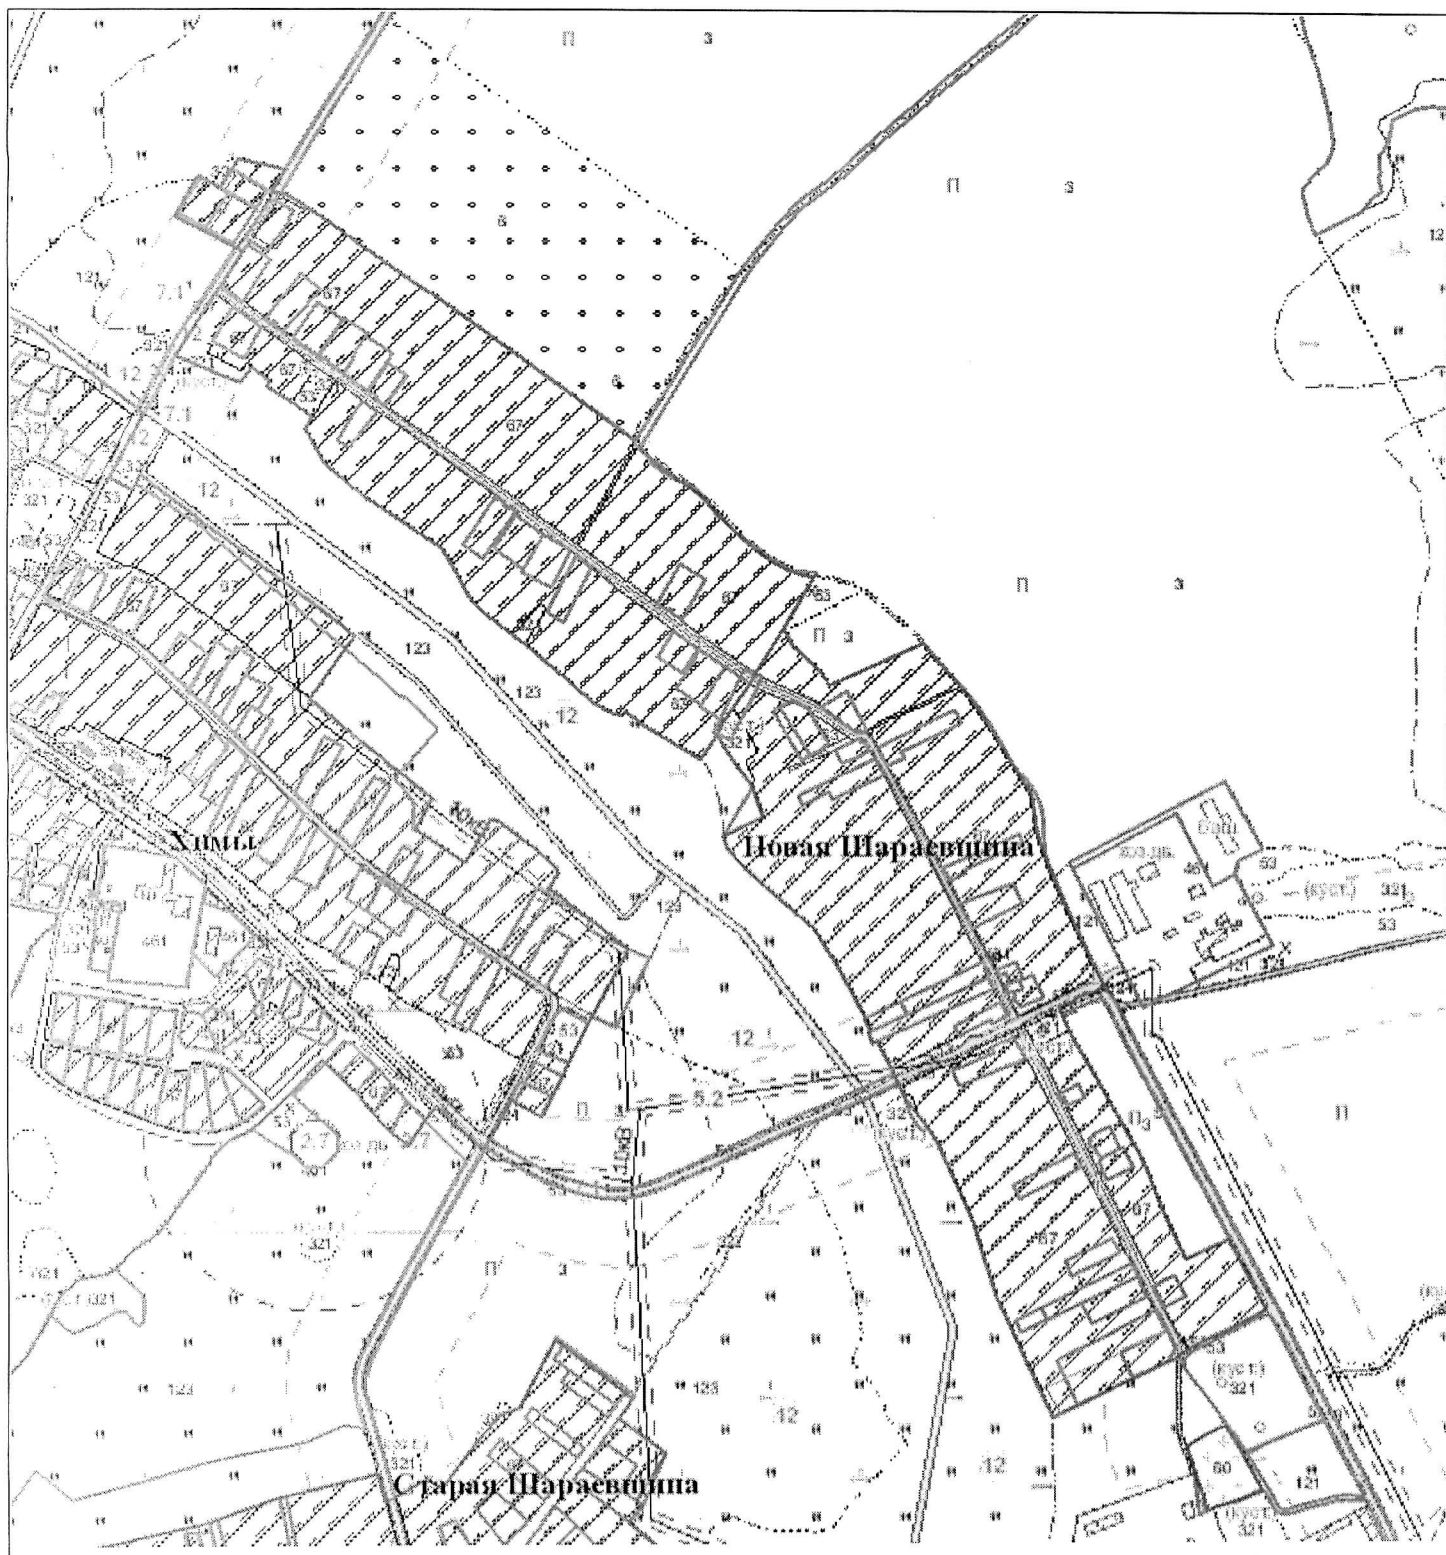

ВЫКОПИРОВКА  
из земельно-кадастрового плана  
д. Слобода

**Химовский сельский Совет**

Выкопировка изготовлена с Геопортала ЗИС

Масштаб 1:10000

**Закрепленные: Пожарный пост № 17,**

**ф-л КУП «Могилевоблдорстрой» - ДРСУ - 171**

ВЫКОПИРОВКА  
из земельно-кадастрового плана  
д. Новая Шараевщина

**Химовский сельский Совет**

Выкопировка изготовлена с Геопортала ЗИС

Масштаб 1:10000

**Закрепленные: ОАО «Бобруйский КХП ПУ «Масличный край»**

Выкопировка изготовлена с Геопортала ЗИС

Масштаб 1:10000

ОАО «Бобруйский КХП ПУ «Масличный край»

**ВЫКОПИРОВКА**  
из земельно-кадастрового плана  
д.Думановщина

**Химовский сельский Совет**

Выкопировка изготовлена с Геопортала ЗИС