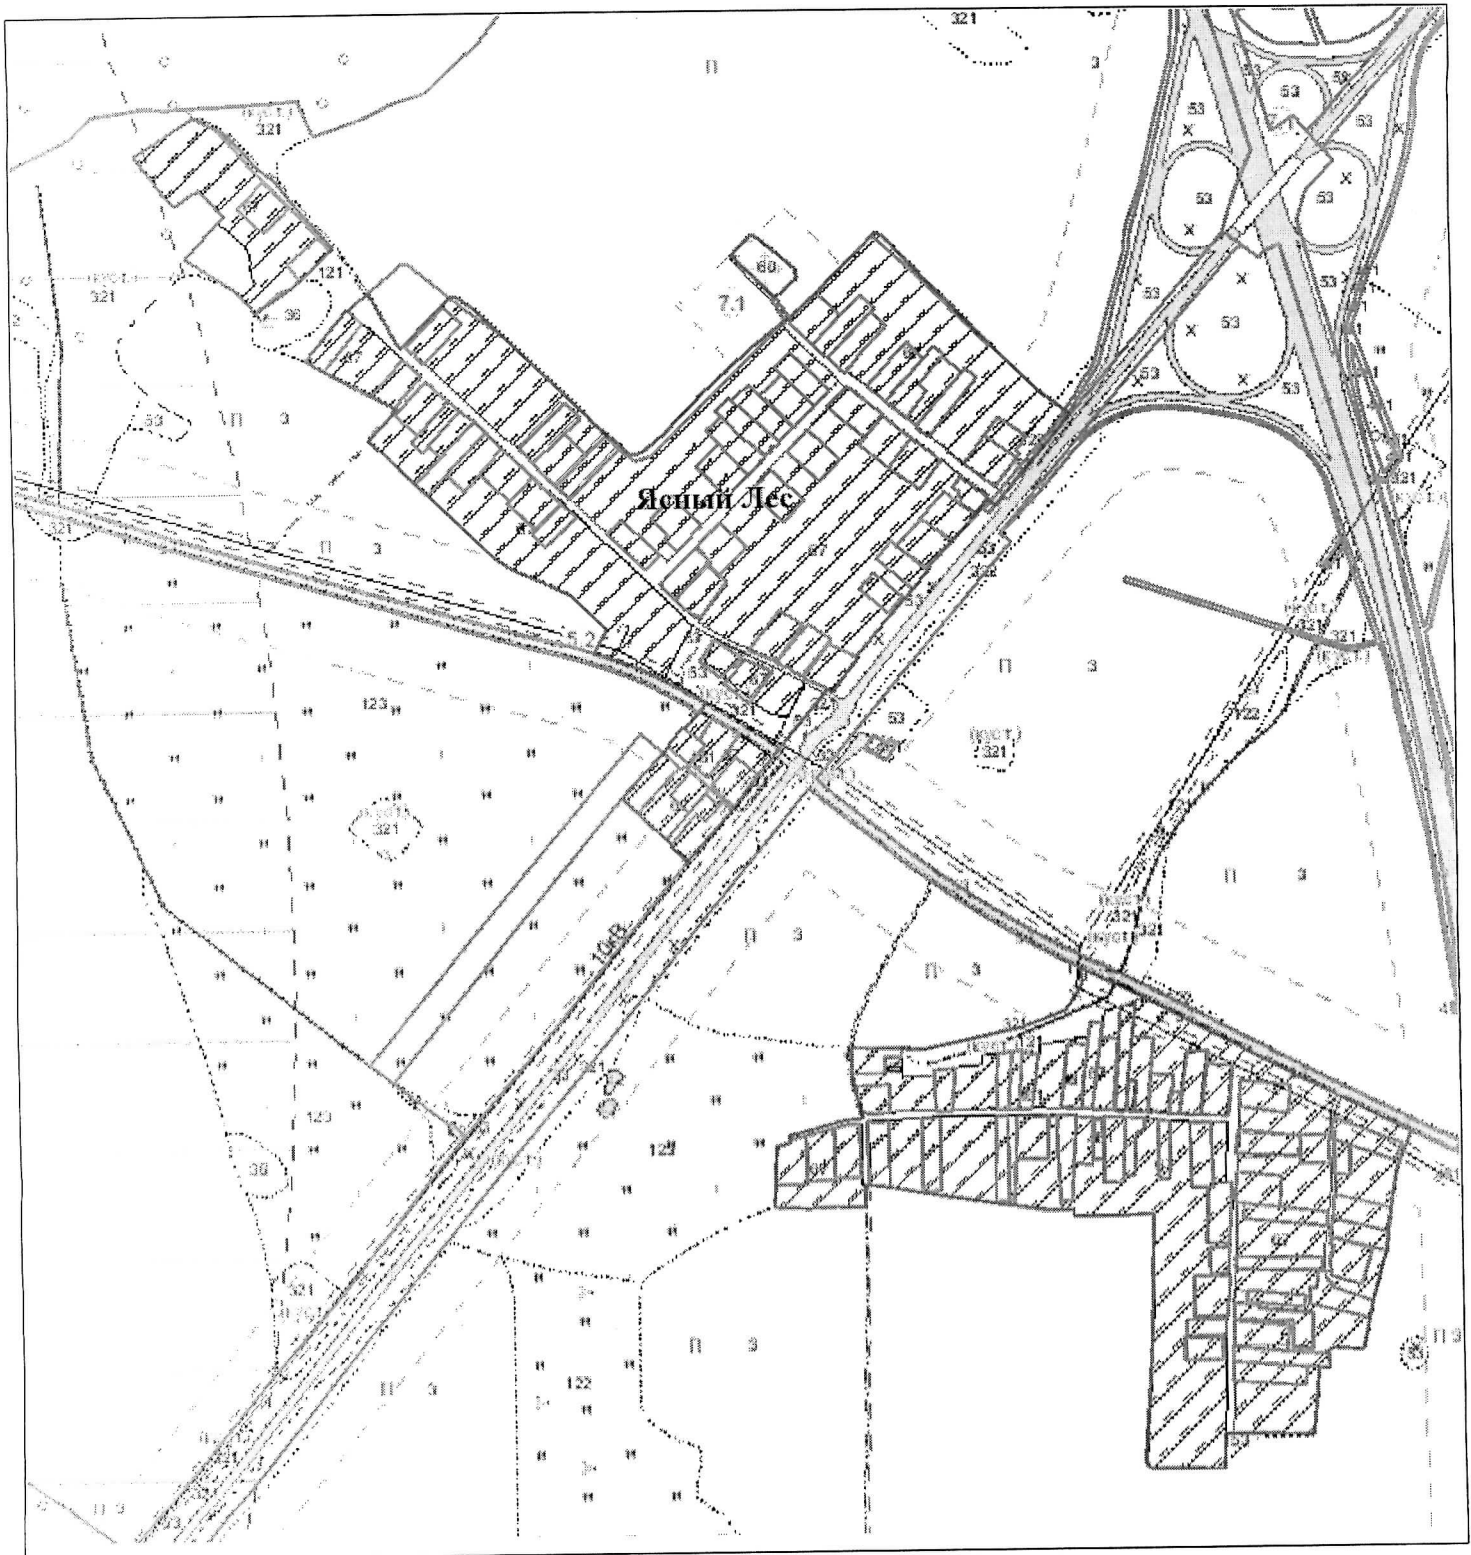

**ВЫКОПИРОВКА**  
из земельно-кадастрового плана  
Д. Ясный Лес

**Химовский сельский Совет**

Выкопировка изготовлена с Геопортала ЗИС

Масштаб 1:10000

**Закрепленные: Ф/х «Щедрая душа»**

ВЫКОПИРОВКА  
из земельно-кадастрового плана  
д.Борщевка